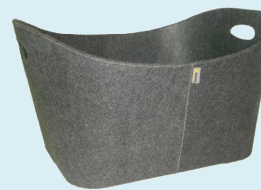

Aduro koš - červený

koš potažený červenou plstí s bílým prošíváním

Rozměry:

548 x 420 x 350 mm

Hmotnost: 1,80 kg

Cena v Kč: 1 850,- s DPH

Aduro koš - šedý

koš potažený červenou plstí s bílým prošíváním